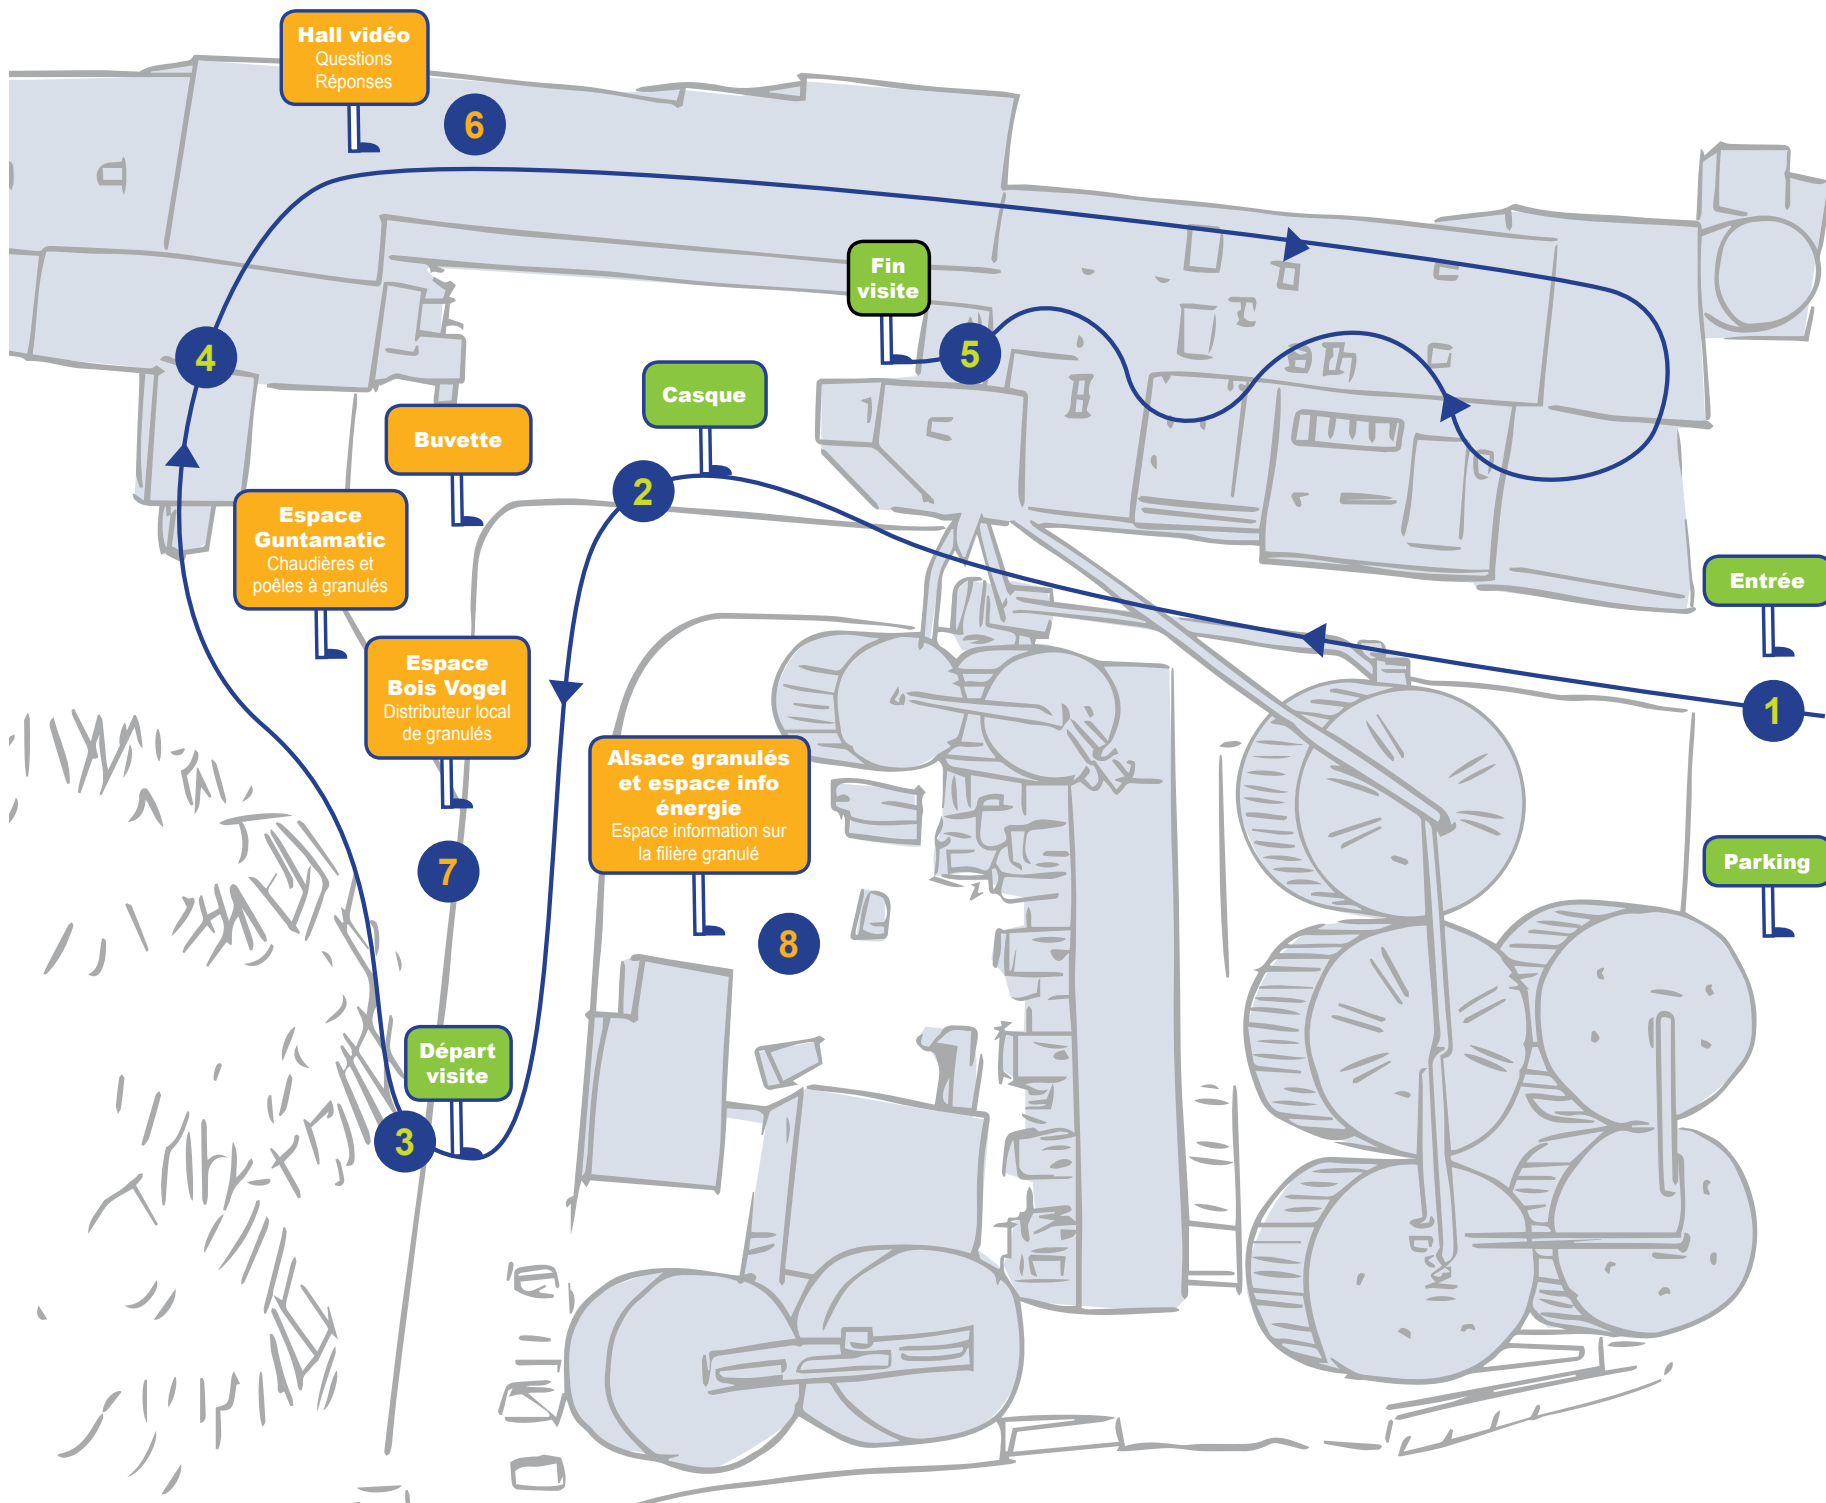

Du fait des champs
électromagnétiques dans
certains secteurs, les porteurs
de pacemakers ne peuvent pas
effectuer la visite

Le parcours des visites n'est
pas accessible aux personnes
à mobilité réduite

La visite est déconseillée aux
personnes ayant le vertige
(plateformes en hauteur)

▲ TENUE ▲

Porter chaussures fermées, sans talons
Ne pas porter de vêtements flottants

Les rendez-vous avec le scieur
à Urmatt

**Suite au succès
de la première
édition !**

Visite guidée
de l'unité de production d'électricité et de granulés de bois.

Samedi 14 septembre

De 14h à 17h

Une initiative de
l'office de tourisme
de la vallée de la
Bruche

Avec la participation de

Profitez du coupon boisson au stand buvette

COMPRENDRE LE PROCESSUS DE PRODUCTION

- 1 Faites vous annoncer
- 2 Prenez le casque audio pour la visite
- 3 Départ par groupe de visiteurs
- 4 Visite de l'unité de production
- 5 N'oubliez pas de rendre les casques et récupérer la consigne